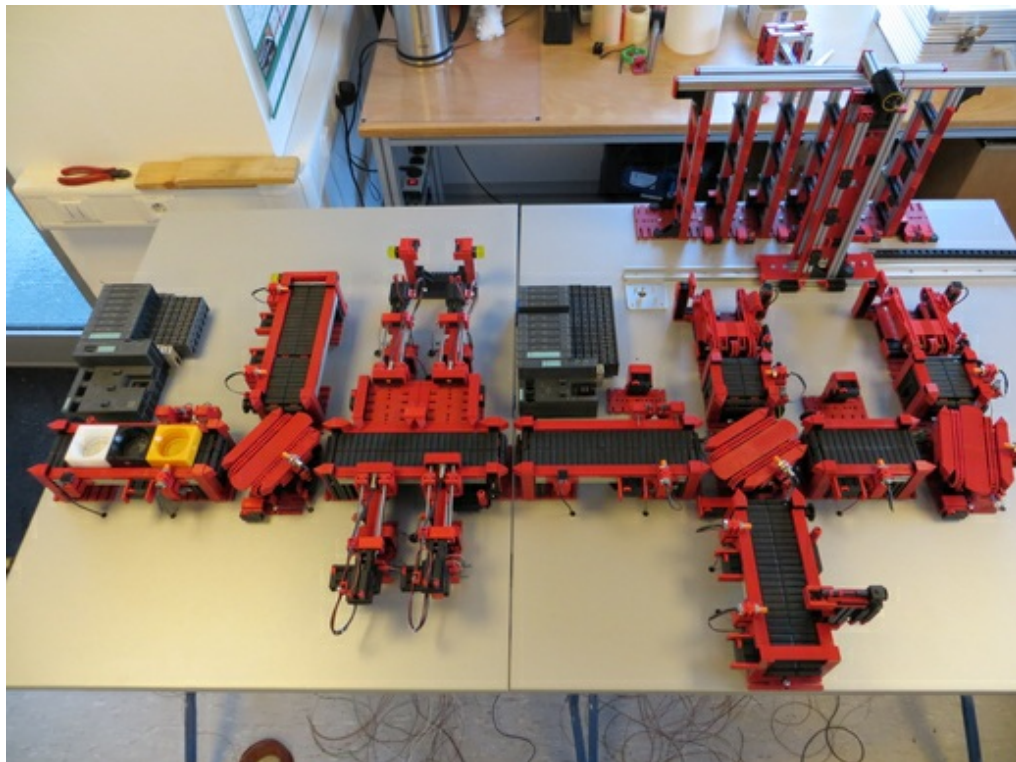

## Учебная лаборатория LogCentre готова к отправке

27.07.2016 - Сочетание реальной и виртуальной среды обучения успешно завершено.

В рамках проекта LogCentre была создана учебная лаборатория для студентов КНУ в областях логистики и телемати с целью их подготовки для систем современного управления в сфере производства и логистики. Данная лаборатория состоит из модулей фирмы «Fischertechnik», программируемого логического контроллера (SPS), а так же из систем симуляции и моделей виртуальной реальности. С помощью интралогистической системы в миниатюрном виде возможно развитие стратегий мышления и действия для управления складом, управления цепочками поставок, отслеживания идентификации, имитации и эмуляции в области производства и логистики.