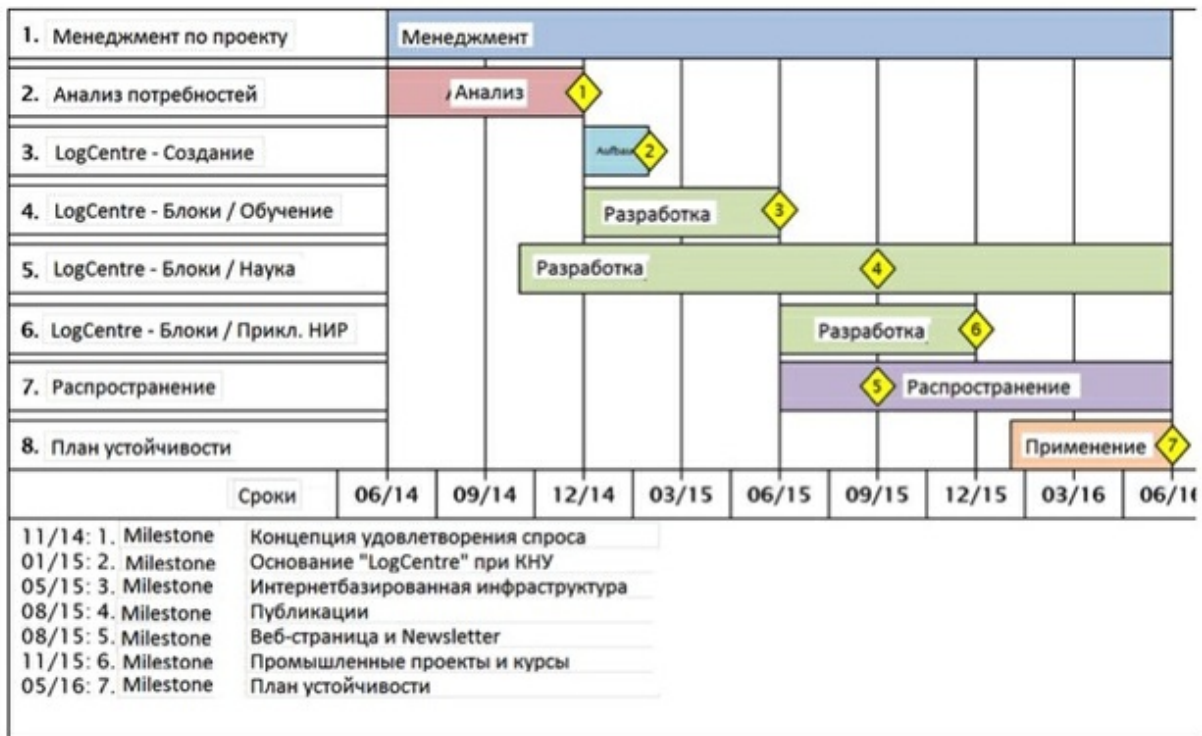

LOGCENTRE COMMUNICATION AND TRANSFER CENTRE LOGISTICS

Проект "LogCentre"

В КНУ (Казахстанско-Немецкий университет), г. Алматы, совместно с OvGU (Магдебургский университет имени Отто фон Герике), при финансовой поддержке BMBF (Федерального министерства образования и научных исследований) создаётся научно-исследовательский трансферный центр по логистике "LogCentre".

"LogCentre" объединит сферы исследования, образования, повышения квалификации и практики в области логистики, в нём будут предлагаться услуги в области образования, повышения квалификации и исследований, а также консультативные услуги по логистике для компаний и других организаций.

На начальном этапе "LogCentre" имеет в своём распоряжении:

- систему для моделирования и компьютерной имитации процессов в логистике и на производстве;
- логистические деловые игры для производственной логистики и управления цепями поставок (Supply Chain Management);
- демонстрационную лабораторию RFID для приложений в области логистики;
- учебный модуль SAP.

Сроки проекта: 1 октября 2014 до 30 сентября 2016.

План проекта