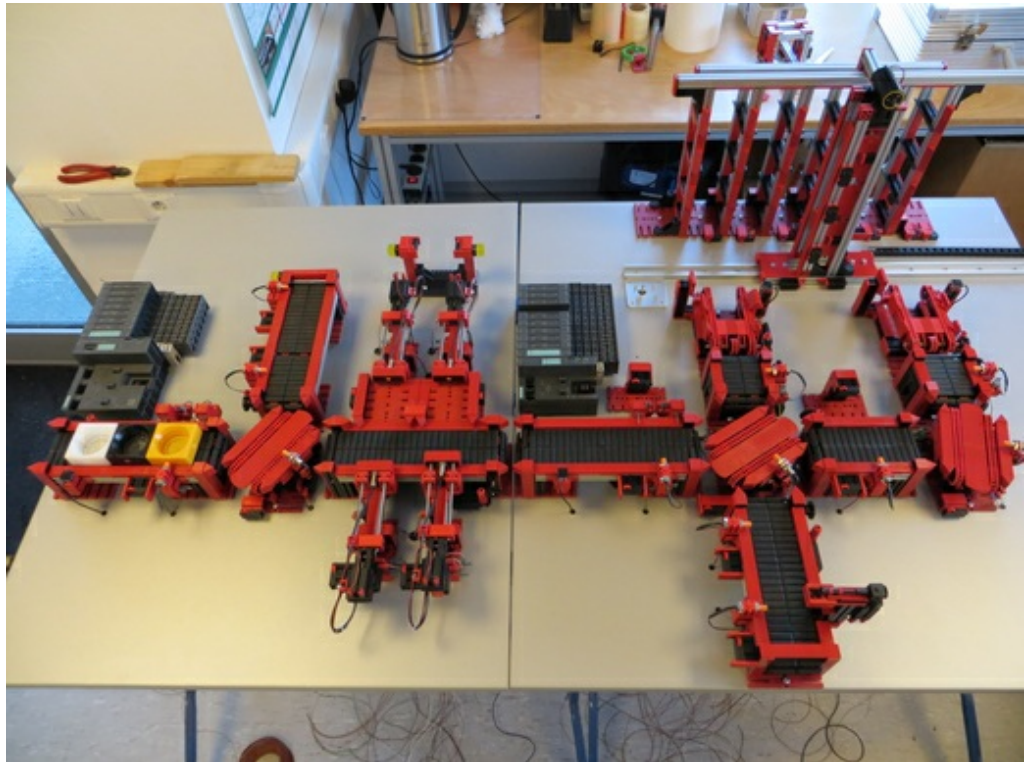

Учебная лаборатория LogCentre готова к отправке

27.07.2016 - Сочетание реальной и виртуальной среды обучения успешно завершено.

В рамках проекта LogCentre была создана учебная лаборатория для студентов КНУ в областях логистики и телемати с целью их подготовки для систем современного управления в сфере производства и логистики. Данная лаборатория состоит из модулей фирмы «Fischertechnik», программируемого логического контроллера (SPS), а так же из систем симуляции и моделей виртуальной реальности. С помощью интралогистической системы в миниатюрном виде возможно развитие стратегий мышления и действия для управления складом, управления цепочками поставок, отслеживания идентификации, имитации и эмуляции в области производства и логистики.